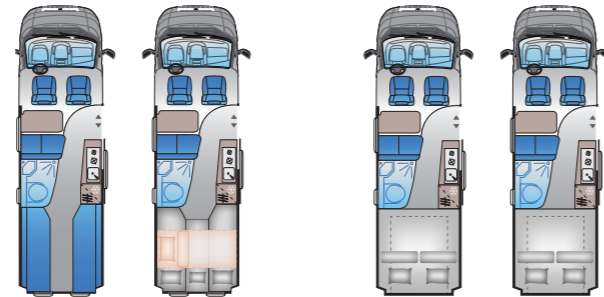

V-serien FIAT

V 65SL

V 65GX

Fiat 140HP 35L (3.500 kg)

1 108 966:-

1 125 000:-

TEKNISKE DATA

Vekt i kjøreklar stand, kg	2917	2861
Karosserilengde (mm)	6363	6363
Bredde (mm)	2050	2050
Utvendig høyde (mm)	2600	2600
Antall sitteplasser	4	4
Antall sengeplasser	2+1	2
Sengemål, bak (cm)	190x70; 180x40; 180x70	195/180x132
Kompressorkjøleskap	138L	138L
Ferskvanntank, L	100	100
Isolert og oppvarmet spillvanntank	70L	70L

TILVALG

Plusspakke (Svart metallic, 16" Aluminiumfelger, Skinntrukket ratt og girkule, Instrumentpanel med sølvdekor, Mørkleggingsgardiner foran og i siderutene i førerhuset, Markise)

VIKT

31 kg

PRIS

49 900:-

V-serien FIAT

STANDARD UTSTYR*

BILDELER

Adaptiv fartsholder
Airbag for sjåfør og passasjer
Automatgir
Fix & Go kit
Intelligent hastighetsassistanse
Kjørefeltassistent
Kollisjonsvarslingssystem med fotgjengerbeskyttelse
Koppholder
Lakkert støtfanger foran i bilens farge
Manuelt klimaanlegg
Oppvarmede speil
Radiokontroll på rattet
Regn- og skumringssensor
Ryggesensor
Trafikkskiltgjenkjenning
Tretthetsvarsler
xZent Multimedia 9" (inkl. ryggekamera)

VARME

Elektrisk gulvarme
Isolert og oppvarmet spillvanntank
Truma Combi D 6 E

BODEL

138L kompressorkjøleskap
DC/DC-omformer (Ladebooster)
Elektrisk tømning av spillvannstank
Forberedelse for luftkondisjonering, TV og solpanel
Isofix
Myggnett for sidedør
Nedsenkbar seng bak (V 65GX)
Sidevindu i sovedelen
TV-holder

**For mer standardutstyr, gå inn på no.sun-living.com