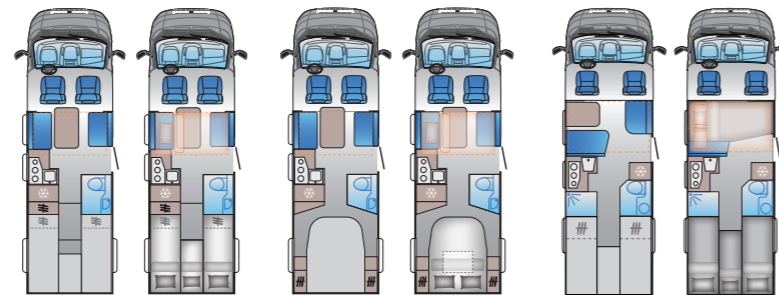

S-serien FORD

S 72DL

S 72DC

S 75SL

Ford 165HP HD 41H (3.500/4.100 kg)

1 208 000:-

1 212 000:-

1 197 000:-

TEKNISKE DATA

Vekt i kjørekklar stand, kg	3070	3090	3081
Karosserilengde (mm)	7195	7295	7425
Bredde (mm)	2295	2295	2295
Utvendig høyde (mm)	2870	2870	2870
Antall sitteplasser avhengig av totalvekt	4	4	5
Antall sengeplasser	4+1	4	4+1
Lasteluke rett side (mm)	110x69	110x69	115x80
Lasteluke venstre side (mm)	110x69	110x69	115x80
Sengemål, bak (cm)	200x75; 166x63; 200x75	195x150	210x75; 190x60; 210x75
Sengemål, nedsenkbar seng foran (cm)	190x125	190x125	190x125
Kompressorkjøleskap	157L	157L	157L
Ferskvanntank, L	20/100	20/100	20/100
Isolert og oppvarmet spillvanntank	85L	85L	85L

TILVALG

Plusspakke (Aluminiumsfelger 16", Førerhytte i svart metallic, Mørkleggingsgardiner foran og i siderutene i førerhuset, Markise)

VIKT

34 kg

PRIS

37 900:-

S-serien FORD

STANDARD UTSTYR*

BILDEL

2.0EcoBlue HD 165HP (121kW) 41H
Adaptiv fartsholder med filsentralisering og Stop & Go
Airbag for sjåfør og passasjer
Automatgir
Automatisk klimaanlegg
Camper Premium Pack**
Dekktrykkovervåkning
Elektrisk parkeringsbrems
Filholder-assistent (Lane Keeping Aid)
Fix & Go-utstyr
Intelligent hastighetsassistanse (Intelligent Speed Assist)
Kollisjonsvarslingssystem (Pre-Collision Assist)
Oppvarmede speil
Parkeringsensor foran
Ryggesensor
Skiltgjenkjenning (Speed Sign Recognition)
Skvettlapper
SYNC IV Multimedia system 12" (inkl. ryggekamera)
Tonedede vinduer
Tåkelys foran
Varsling om kjøring i feil retning (Wrong Way Alert)
Vindusviskere med regnsensor

VARME

Elektrisk gulvarme
Isolert og oppvarmet spillvanntank
Oppvarmet lasterom
Truma Combi 6 E

BODEL

157L kompressorkjøleskap
DC/DC-omformer (Ladebooster)
Dør till boareal med vindu og myggnett
Elektrisk tømning av spillvannstank
Forberedt for aircondition, TV og solcellepanel
Isofix
Komfyr med tre brennere
Nedsenkbar seng, foran
Panoramavindu i førerhuset
TV-holder
Vindu Seitz S4

**Camper Premium Pakke

High level fjernlys
Låsbart hanskerom
Lakkert støtfanger foran

*For mer standardutstyr, gå inn på no.sun-living.com