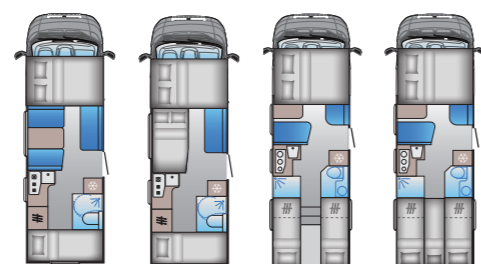

A-serien FORD

A 70DK

A 75SL

Ford 165HP HD 41H (3.500/4.100 kg)	1 233 000:-	1 233 000:-

TEKNISKE DATA

Vekt i kjøreklar stand, kg	3102	3166
Karosserilengde (mm)	7050	7425
Bredde (mm)	2295	2295
Utvendig høyde (mm)	2940	2940
Antall sitteplasser avhengig av totalvekt	6	5
Antall sengeplasser	4+1+1	4+1
Lasteluke rett side (mm)	131x59	115x80
Lasteluke venstre side (mm)	131x59	115x80
Sengemål, bak (cm)	2x210x85	210x75; 190x60; 210x75
Sengemål, alkov (cm)	210x150	210x150
Sengemål, dinett (cm)	180x100; 180x65	-
Kompressorkjøleskap	157L	157L
Ferskvanntank, L	20/100	20/110
Isolert og oppvarmet spillvanntank	85L	85L

TILVALG

TILVALG	VIKT	PRIS
Plusspakke (Aluminiumsfelger 16", Førerhytte i svart metallic, Mørkleggingsgardiner foran og i siderutene i førerhuset, Markise)	34 kg	37 900:-