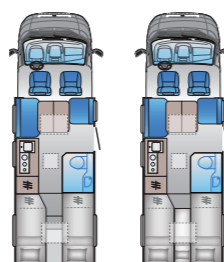

C-serien FORD

C 70DL

Ford 165HP 35L (3.500 kg) 1 119 000,-

TEKNISKE DATA

Vekt i kjøreklar stand, kg	2844
Karosserilengde (mm)	6970
Bredde (mm)	2120
Utvendig høyde (mm)	2765
Antall sitteplasser avhengig av totalvekt	4
Antall sengeplasser	2+1
Lasteluke rett side (mm)	74x116
Lasteluke venstre side (mm)	74x116
Sengemål, bak (cm)	195x80; 165x40; 195x80
Kompressorkjøleskap	157L
Ferskvanntank, L	20/140
Isolert og oppvarmet spillvanntank	85L

TILVALG

	VIKT	PRIS
Plusspakke (Aluminiumsfelger 16", Førerhytte i svart metallic, Mørkleggingsgardiner foran og i siderutene i førerhuset, Markise)	32 kg	37 900,-